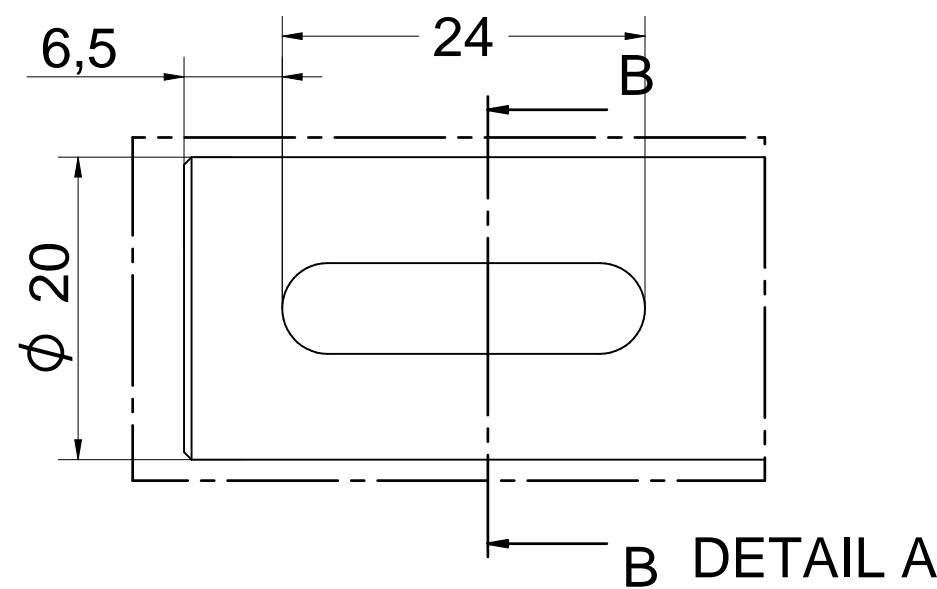

SECTION B-B

Dimensions - mm

RV-160-Pro-WC